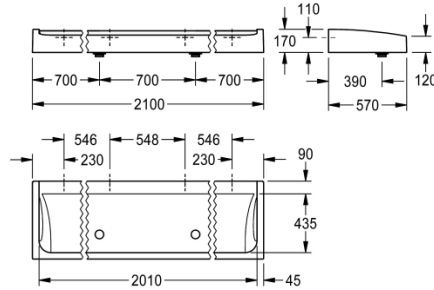

Modell-Linie: FUTURA-EXKLUSIV | SANW2100

Waschtische & Waschrinnen | Waschtische & Waschrinnen

KWC-Nr.

2030057409

Breite 2100 mm

FUTURA exklusiv Waschrinne zur Wandmontage oder freistehenden doppelreihigen Montage, aus kunstharzgebundenem Mineralwerkstoff MIRANIT mit porenfreier, glatter Oberfläche (temperaturbeständig bis 80 °C), Farbton Alpinweiß. Armaturenbank 90 mm ohne Armaturenbohrungen, Befestigung an Beckenrückwand, umlaufende Schürze. Inklusive 2

Haubenablaufventilen G 2 B und Befestigungsmaterial.

Abmessungen 2100 x 170 x 570 mm (B x H x T)

Zur freistehenden doppelreihigen Montage müssen die Brückenfüße separat bestellt werden.

Technische Daten

Material	mineralischer Werkstoff
Materialtyp	Miranit
Anzahl der Abläufe	2
Gesamttiefe	570 mm
Gesamthöhe	170 mm
Gesamtbreite	2100 mm
Rückwand	nein
Kundenspezifisch	nein
Armaturenbank	ja
Art der Montage	Wandmontage
Typ der Ablaufgarnitur	Haubenventil
Variantenbeschreibung	ALPINWEISS
Anzahl der Waschplätze	3
Position Ablauf	mittig vorne
Ablaufgarnitur inklusive	ja
Durchmesser Ablaufbohrung	DN 50
teamNumber	0
sanitasTroeschNumber	0